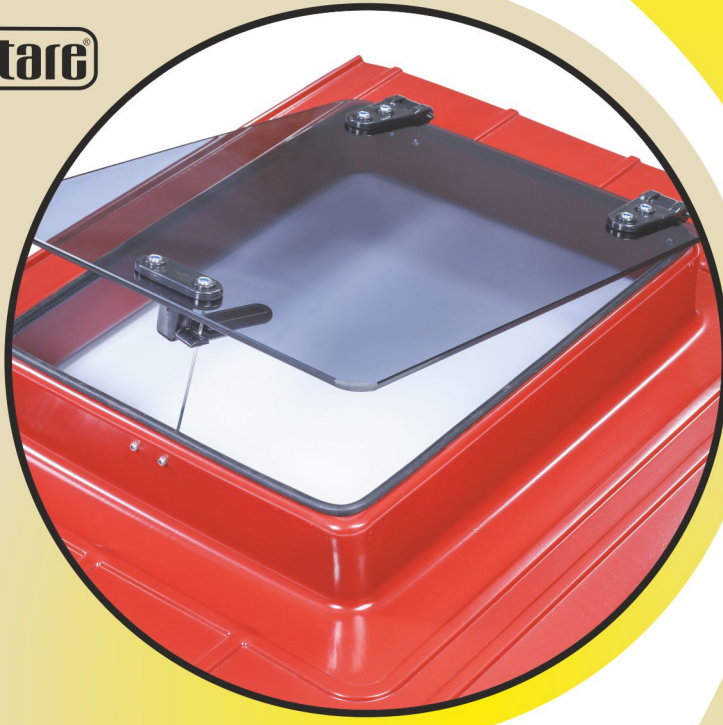

ÜRÜN KODU : ÇÇK-K-C
ÜRÜN ADI : ÇATI ÇIKIŞ KAPAĞI KİREMİT CAMLI
ÜRÜN KALINLIĞI : 1 MM
ÜRÜN AĞIRLIĞI : 10 KG
DIŞ ÖLÇÜ : 1100 x 900
RENK : RAL 3009 - 9002 - 6005 - 8017
PAKET ŞEKLİ : KOLİ

**ÇATI ÇIKIŞ KAPAĞI
KİREMİT CAM**