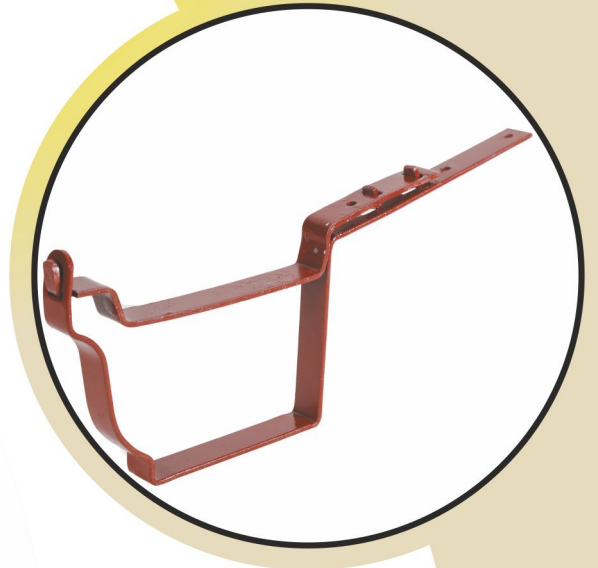

ÜRÜN KODU	DIŞ-K-T-30	DIŞ-K-T-33	DIŞ-K-T-38
ÜRÜN ADI	DIŞ KANCA TAKVİYELİ 30 LUK	DIŞ KANCA TAKVİYELİ 33 LUK	DIŞ KANCA TAKVİYELİ 38 LUK
ÜRÜN KALINLIĞI	20x3 SİLME	20x3 SİLME	20x3 SİLME
ÜRÜN AĞIRLIĞI	360 GR.	360 GR.	425 GR.
RENK	RAL 3009 - 9002 - 6005 - 8017		
PAKET ŞEKLİ	KOLİ 50 ADET		

**DIŞ KANCA
TAKVİYELİ**